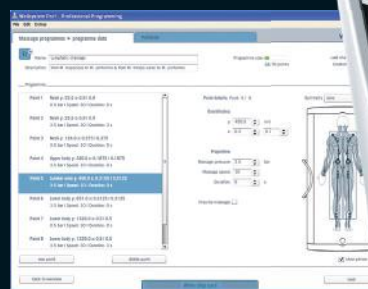

MODES DE PROGRAMMATION

- Programmation des phases: Wellsystem
- Medical (depuis Juillet 2012) et Wellsystem Medical_Plus
- Programmation libre: Wellsystem Medical_Plus